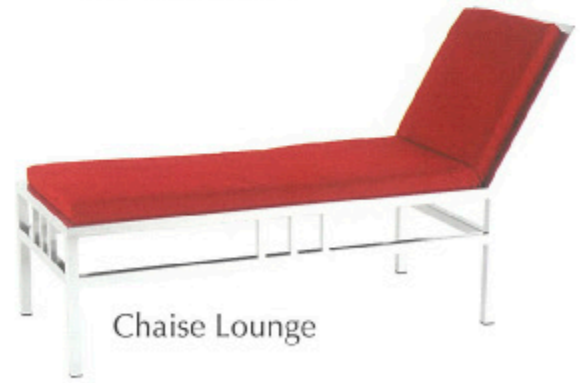

# Valencia

Dressing Table

Stool

3' Headboard

4'6" Headboard

Bedside Table

Ottoman

Chaise Lounge

Dimensions

Item	Height (mm)	Length (mm)	Depth (mm)
Bedside Table	660	440	330
Dressing Table	750	1100	450
Stool	510	410	410
Ottoman	510	920	445
Chaise Lounge	805	1450	575
3'0" Headboard/Bed	1300	2030	935
4'6" Headboard/Bed	1300	2030	1420
5'0" Headboard/Bed	1300	2105	1570