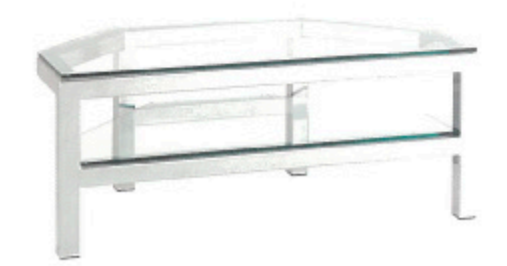

Dimensions

Item	Height (mm)	Length (mm)	Depth (mm)
Narrow Display Shelf	1850	500	330
Wide Display Shelf	1150	1000	330
Lamp Table	540	460	460
Console Table	760	900	330
Square Coffee Table	460	800	800
Rectangular Coffee Table	460	1100	550
Square Dining Table	770	800	800
Rectangular Dining Table	770	1400	840
Large Rectangular Dining Table	770	1800	900
Rectangular TV Unit	460	1100	550
Corner TV Unit	460	1100	550
Chair	1090	420	530
Portrait Mirror	1105	670	30
Landscape Mirror	800	975	30

Portrait Mirror

Console Table

Square Coffee Table

Rectangular Coffee Table

Lamp Table

Rectangular TV Unit

Corner TV Unit