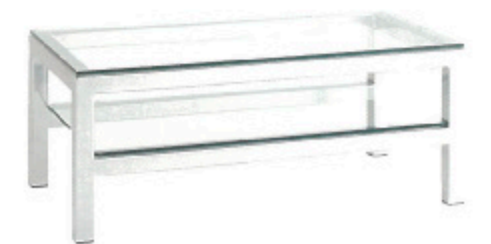

Dimensions

Item	Height (mm)	Length (mm)	Depth (mm)
Narrow Display Shelf	1850	500	330
Wide Display Shelf	1150	1000	330
Lamp Table	540	460	460
Console Table	760	900	330
Square Coffee Table	460	800	800
Rectangular Coffee Table	460	1100	550
Square Dining Table	770	800	800
Rectangular Dining Table	770	1400	840
Large Rectangular Dining Table	770	1800	900
Rectangular TV Unit	460	1100	550
Corner TV Unit	460	1100	550
Chair	1090	420	530
Portrait Mirror	1105	670	30
Landscape Mirror	800	975	30

Portrait Mirror

Console Table

Square Coffee Table

Rectangular Coffee Table

Lamp Table

Rectangular TV Unit

Corner TV Unit